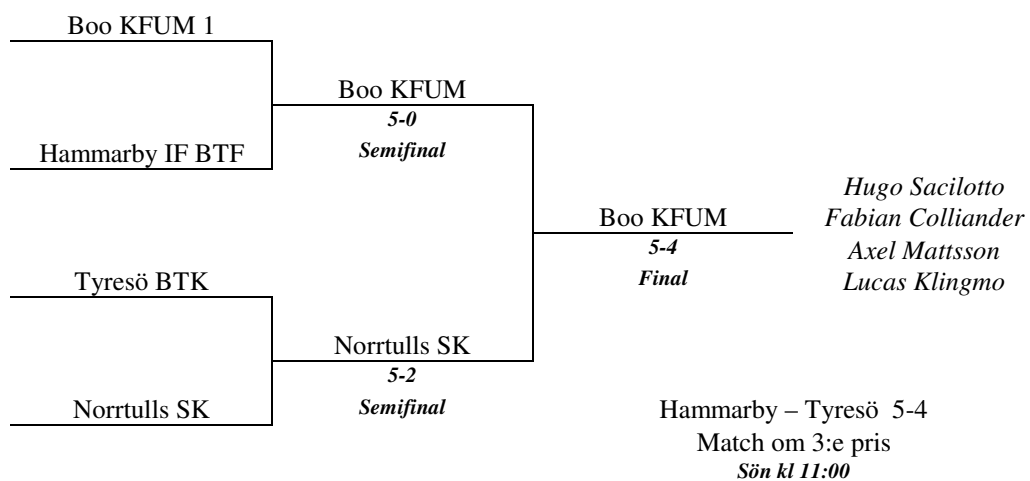

POJKAR 2000

S:T ERIKSCUPEN 2010/11. SLUTSPELET DEN 2-3/4 2011.

POJKAR 2001

POJKAR 2002

S:T ERIKSCUPEN 2010/11. SLUTSPELET DEN 2-3/4 2011.

FLICKOR 1996/97

FLICKOR 1998

S:T ERIKSCUPEN 2010/11. SLUTSPELET DEN 2-3/4 2011.

FLICKOR 2000

FLICKOR 2001/02