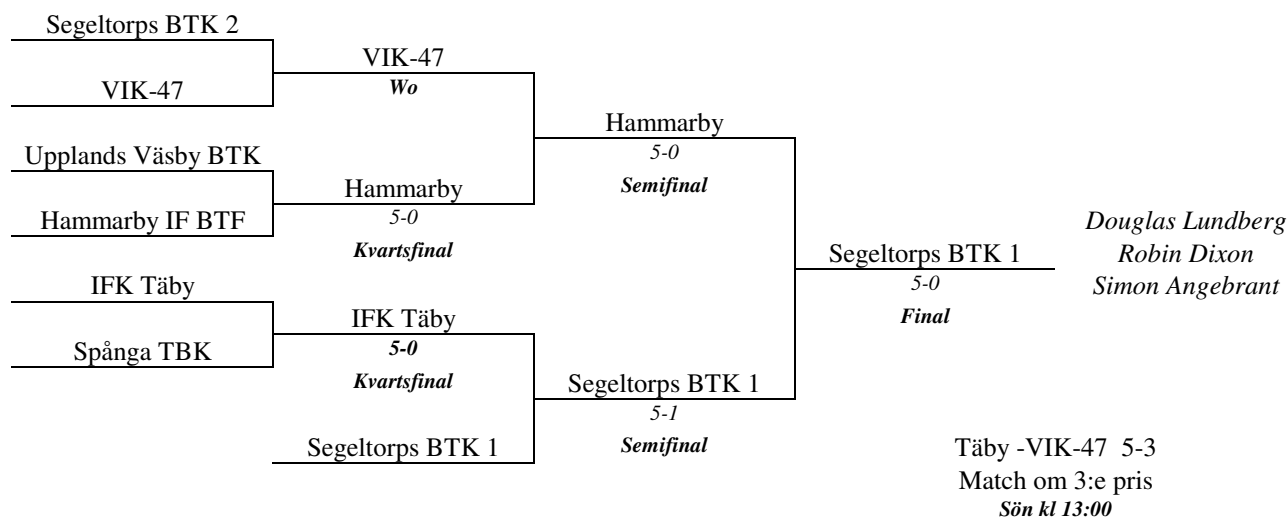

S:T ERIKSCUPEN 2010/11. SLUTSPELET DEN 2-3/4 2011.

POJKAR 1995

POJKAR 1996

S:T ERIKSCUPEN 2010/11. SLUTSPELET DEN 2-3/4 2011.

POJKAR 1997

POJKAR 1998

S:T ERIKSCUPEN 2010/11. SLUTSPELET DEN 2-3/4 2011.

POJKAR 1999

POJKAR 2000

S:T ERIKSCUPEN 2010/11. SLUTSPELET DEN 2-3/4 2011.

POJKAR 2001

POJKAR 2002

S:T ERIKSCUPEN 2010/11. SLUTSPELET DEN 2-3/4 2011.

FLICKOR 1996/97

FLICKOR 1998

S:T ERIKSCUPEN 2010/11. SLUTSPELET DEN 2-3/4 2011.