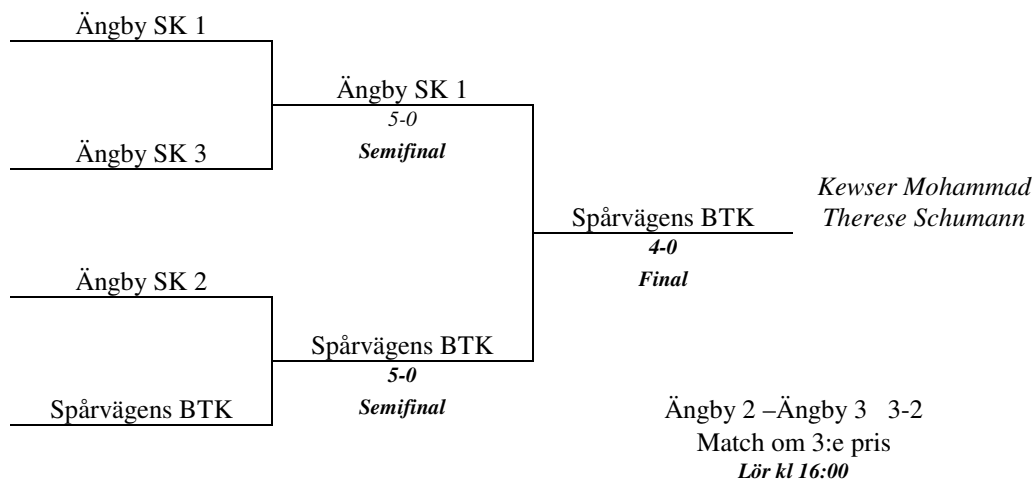

POJKAR 2000

S:T ERIKSCUPEN 2010/11. SLUTSPELET DEN 2-3/4 2011.

POJKAR 2001

POJKAR 2002

S:T ERIKSCUPEN 2010/11. SLUTSPELET DEN 2-3/4 2011.

FLICKOR 1996/97

FLICKOR 1998

S:T ERIKSCUPEN 2010/11. SLUTSPELET DEN 2-3/4 2011.