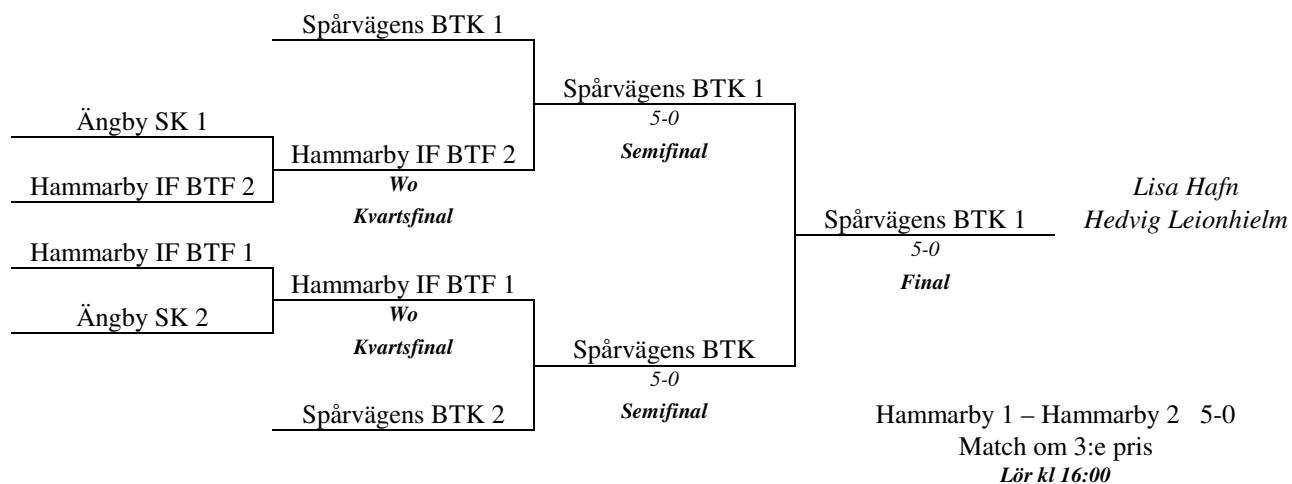

S:T ERIKSCUPEN 2010/11. SLUTSPELET DEN 2-3/4 2011.

FLICKOR 2000