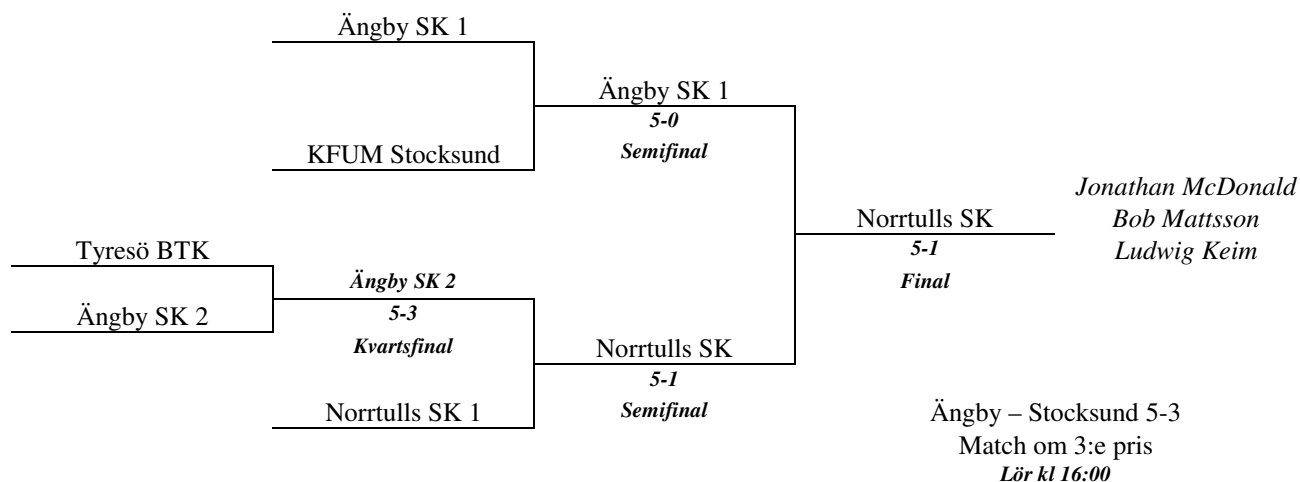

S:T ERIKSCUPEN 2010/11. SLUTSPELET DEN 2-3/4 2011.

POJKAR 1995

POJKAR 1996

S:T ERIKSCUPEN 2010/11. SLUTSPELET DEN 2-3/4 2011.

POJKAR 1997

POJKAR 1998

S:T ERIKSCUPEN 2010/11. SLUTSPELET DEN 2-3/4 2011.

POJKAR 1999

POJKAR 2000

S:T ERIKSCUPEN 2010/11. SLUTSPELET DEN 2-3/4 2011.

POJKAR 2001

POJKAR 2002

S:T ERIKSCUPEN 2010/11. SLUTSPELET DEN 2-3/4 2011.

FLICKOR 1996/97

FLICKOR 1998

S:T ERIKSCUPEN 2010/11. SLUTSPELET DEN 2-3/4 2011.