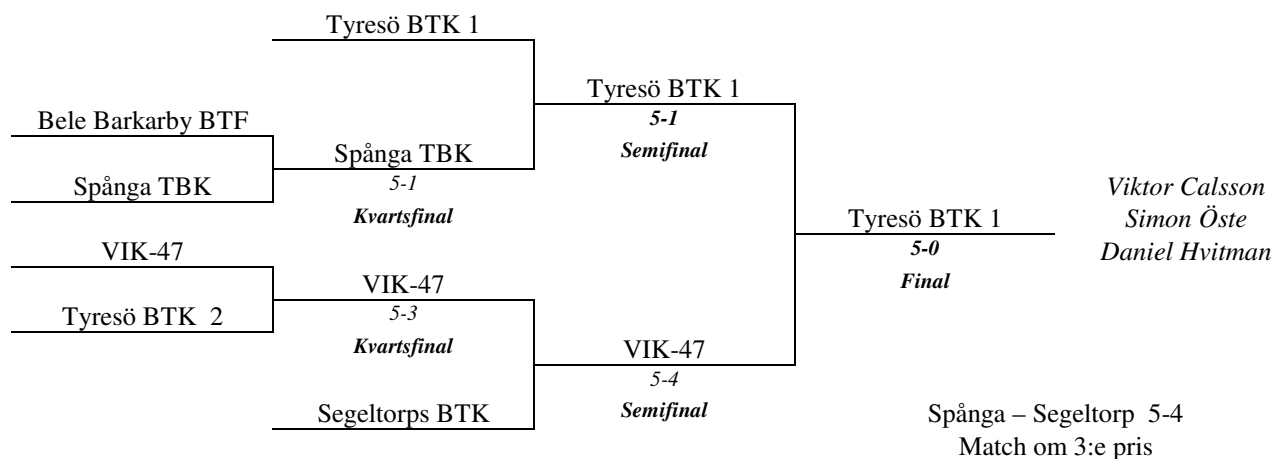

S:T ERIKSCUPEN 2010/11. SLUTSPELET DEN 2-3/4 2011.

POJKAR 1995

POJKAR 1996

S:T ERIKSCUPEN 2010/11. SLUTSPELET DEN 2-3/4 2011.

POJKAR 1997

POJKAR 1998

S:T ERIKSCUPEN 2010/11. SLUTSPELET DEN 2-3/4 2011.

POJKAR 1999

POJKAR 2000

S:T ERIKSCUPEN 2010/11. SLUTSPELET DEN 2-3/4 2011.

POJKAR 2001

POJKAR 2002

S:T ERIKSCUPEN 2010/11. SLUTSPELET DEN 2-3/4 2011.

FLICKOR 1996/97

FLICKOR 1998

S:T ERIKSCUPEN 2010/11. SLUTSPELET DEN 2-3/4 2011.