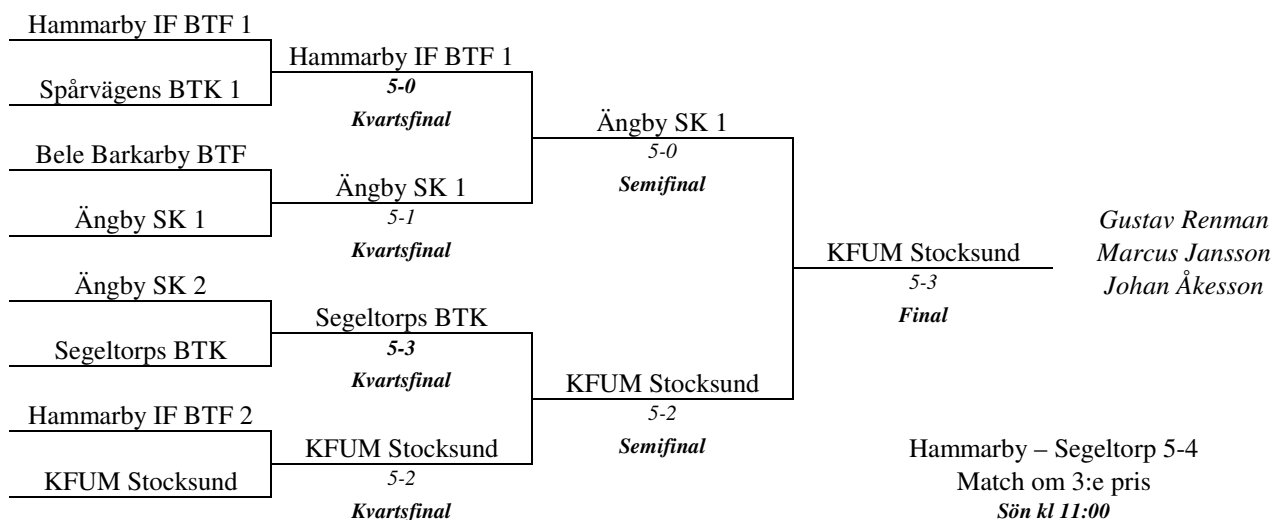

S:T ERIKSCUPEN 2010/11. SLUTSPELET DEN 2-3/4 2011.

POJKAR 1995

POJKAR 1996

S:T ERIKSCUPEN 2010/11. SLUTSPELET DEN 2-3/4 2011.

POJKAR 1997

POJKAR 1998

S:T ERIKSCUPEN 2010/11. SLUTSPELET DEN 2-3/4 2011.

POJKAR 1999

POJKAR 2000

S:T ERIKSCUPEN 2010/11. SLUTSPELET DEN 2-3/4 2011.

POJKAR 2001

POJKAR 2002

S:T ERIKSCUPEN 2010/11. SLUTSPELET DEN 2-3/4 2011.

FLICKOR 1996/97

FLICKOR 1998

S:T ERIKSCUPEN 2010/11. SLUTSPELET DEN 2-3/4 2011.