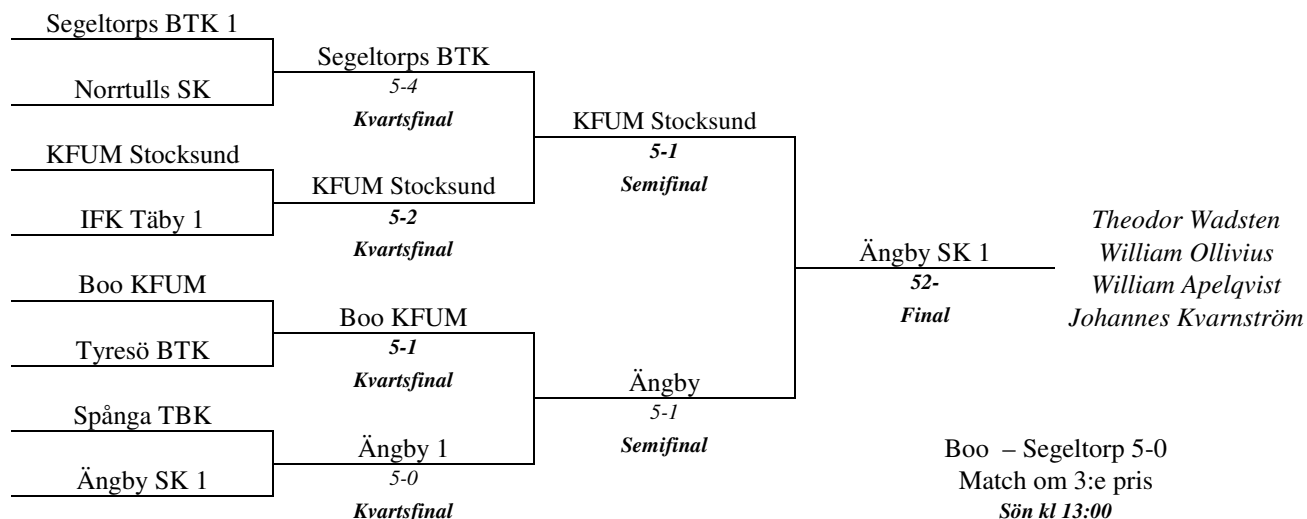

S:T ERIKSCUPEN 2010/11. SLUTSPELET DEN 2-3/4 2011.

POJKAR 1995

POJKAR 1996

S:T ERIKSCUPEN 2010/11. SLUTSPELET DEN 2-3/4 2011.

POJKAR 1997

POJKAR 1998

S:T ERIKSCUPEN 2010/11. SLUTSPELET DEN 2-3/4 2011.

POJKAR 1999

POJKAR 2000

S:T ERIKSCUPEN 2010/11. SLUTSPELET DEN 2-3/4 2011.

POJKAR 2001

POJKAR 2002

S:T ERIKSCUPEN 2010/11. SLUTSPELET DEN 2-3/4 2011.

FLICKOR 1996/97

FLICKOR 1998

S:T ERIKSCUPEN 2010/11. SLUTSPELET DEN 2-3/4 2011.