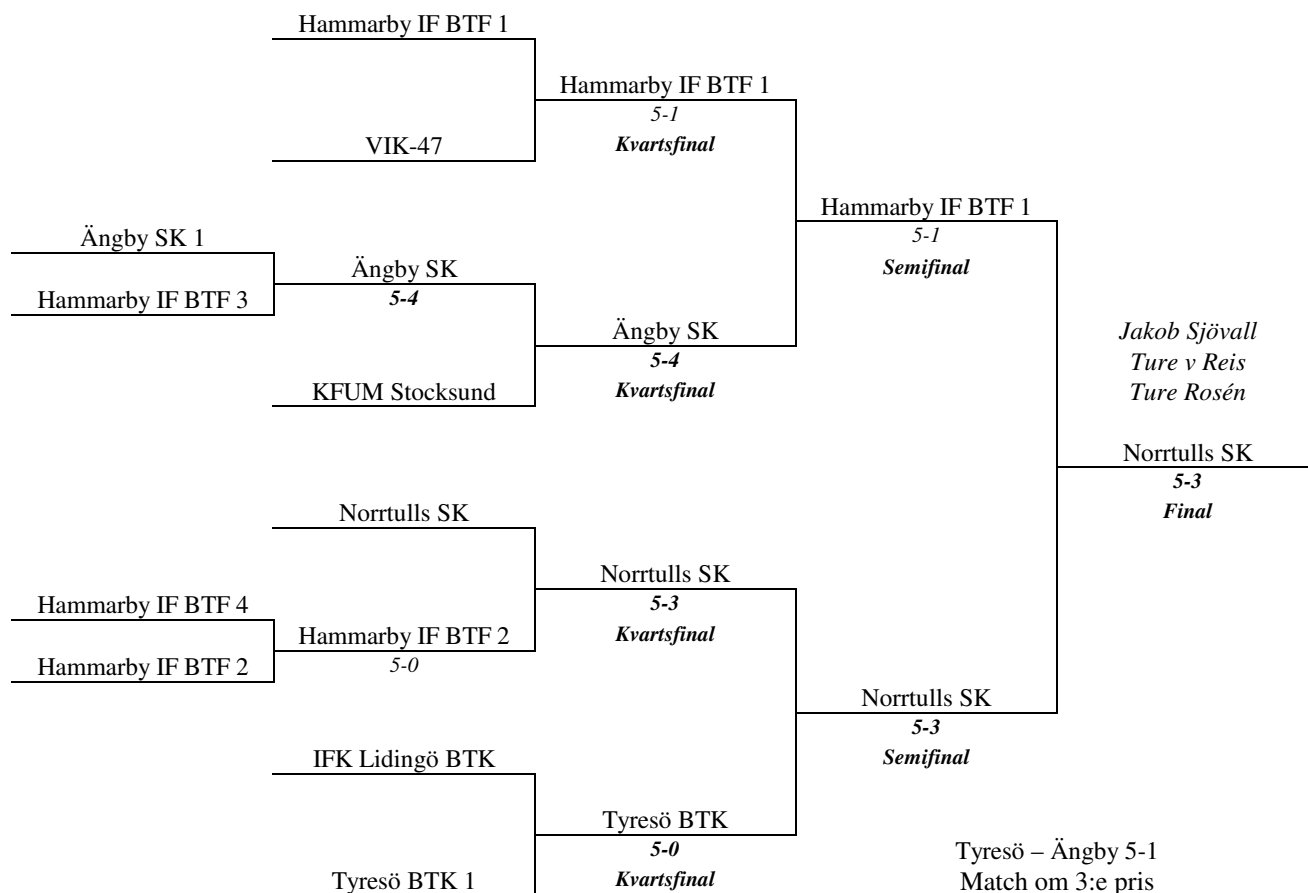

S:T ERIKSCUPEN 2010/11. SLUTSPELET DEN 2-3/4 2011.

POJKAR 1995

POJKAR 1996

S:T ERIKSCUPEN 2010/11. SLUTSPELET DEN 2-3/4 2011.

POJKAR 1997

POJKAR 1998

S:T ERIKSCUPEN 2010/11. SLUTSPELET DEN 2-3/4 2011.

POJKAR 1999

POJKAR 2000

S:T ERIKSCUPEN 2010/11. SLUTSPELET DEN 2-3/4 2011.

POJKAR 2001

POJKAR 2002

S:T ERIKSCUPEN 2010/11. SLUTSPELET DEN 2-3/4 2011.

FLICKOR 1996/97

FLICKOR 1998

S:T ERIKSCUPEN 2010/11. SLUTSPELET DEN 2-3/4 2011.

FLICKOR 2000

FLICKOR 2001/02